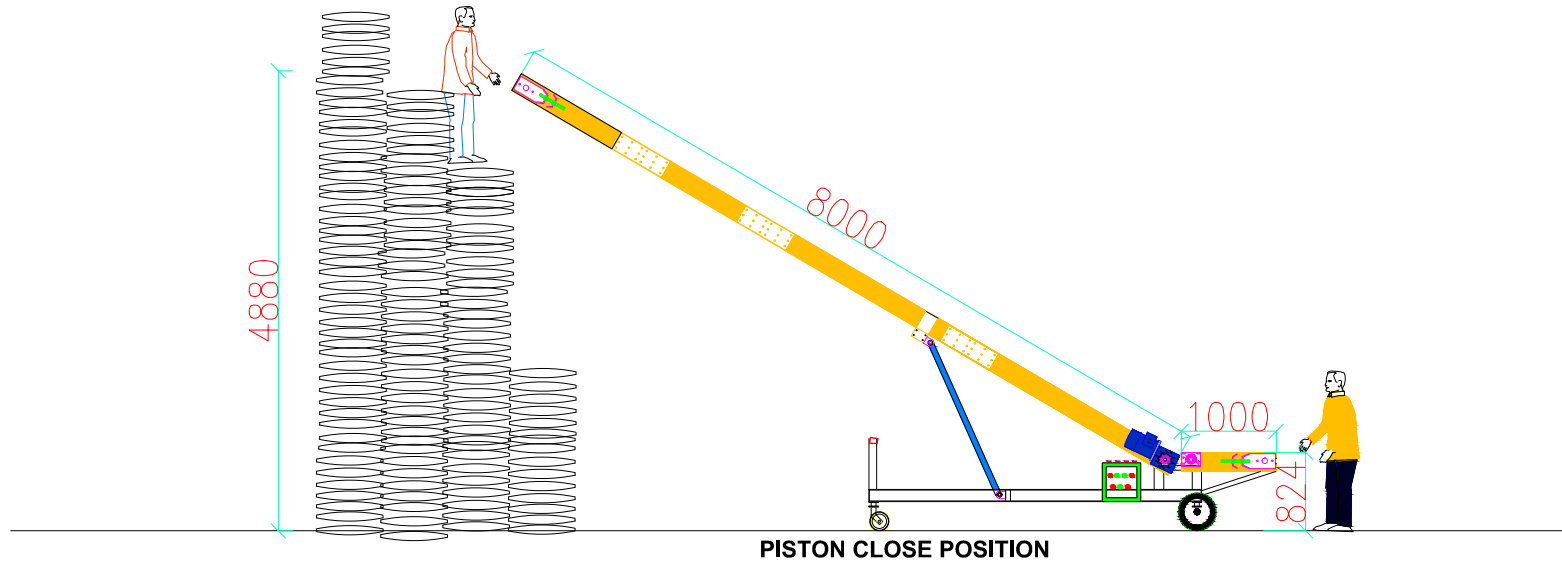

MMC TL 8P(Automatic)

www.truckloader.in